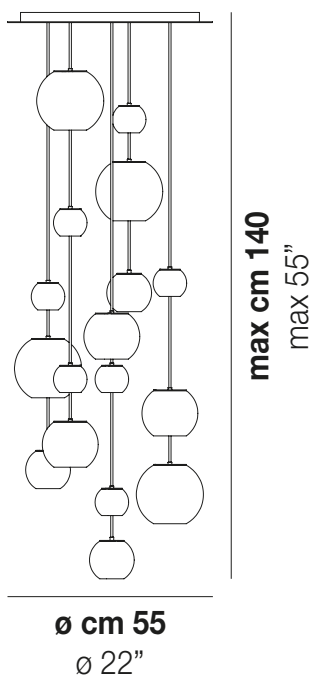

OTO SP R55

DATI TECNICI:

CERTIFICAZIONI:

SORGENTI LUMINOSE

ALO	9x60w	220-240V 50/60 Hz	G9
-----	-------	----------------------	----

VOLUME	Mc 0
PESO LORDO	Kg 0
PESO NETTO	Kg 0

download risorse

FINITURA DEL DIFFUSORE

AM/RI

BC/RI

CR/RI

FU/RI

FINITURA MONTATURA

AS

BC

NI

ALTRE VERSIONI DISPONIBILI

clicca sul disegno per accedere alla pagina web della relativa product sheet