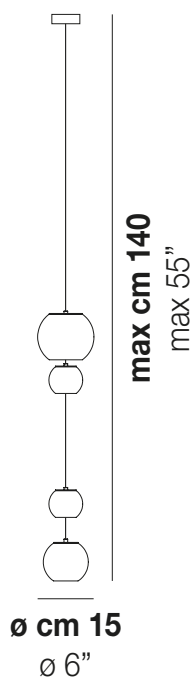

OTO SP PEA D

DATI TECNICI:

CERTIFICAZIONI:

SORGENTI LUMINOSE

ALO	⇒	1x60w	220-240V 50/60 Hz	G9
-----	---	-------	----------------------	----

VOLUME	Mc 0
PESO LORDO	Kg 0
PESO NETTO	Kg 0

download risorse

FINITURA DEL DIFFUSORE

AM/RI

BC/RI

CR/RI

FU/RI

FINITURA MONTATURA

NI

ALTRE VERSIONI DISPONIBILI

clicca sul disegno per accedere alla pagina web della relativa product sheet