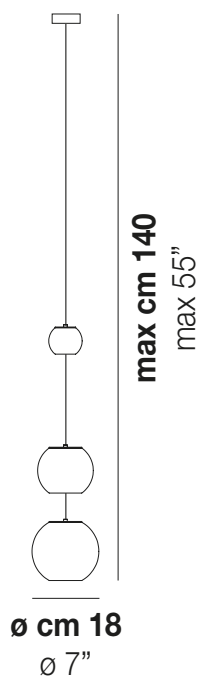

OTO SP PEA B

DATI TECNICI:

CERTIFICAZIONI:

SORGENTI LUMINOSE

ALO	⇒	1x60w	220-240V 50/60 Hz	G9
-----	---	-------	----------------------	----

VOLUME	Mc 0,07
PESO LORDO	Kg 5
PESO NETTO	Kg 3

download risorse

FINITURA DEL DIFFUSORE

AM/RI

BC/RI

CR/RI

FU/RI

FINITURA MONTATURA

NI

ALTRE VERSIONI DISPONIBILI

clicca sul disegno per accedere alla pagina web della relativa product sheet