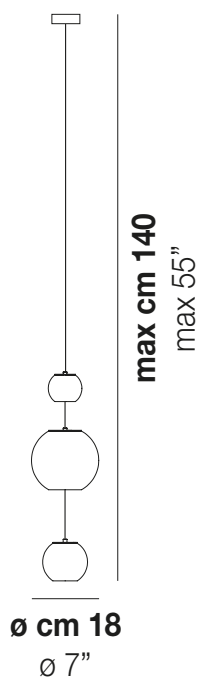

OTO SP PEA A

DATI TECNICI:

CERTIFICAZIONI:

SORGENTI LUMINOSE

AL0	⇒	1x60w	220-240V 50/60 Hz	G9
-----	---	-------	----------------------	----

VOLUME	Mc 0
PESO LORDO	Kg 0
PESO NETTO	Kg 0

download risorse

FINITURA DEL DIFFUSORE

AM/RI

BC/RI

CR/RI

FU/RI

FINITURA MONTATURA

NI

ALTRE VERSIONI DISPONIBILI

clicca sul disegno per accedere alla pagina web della relativa product sheet