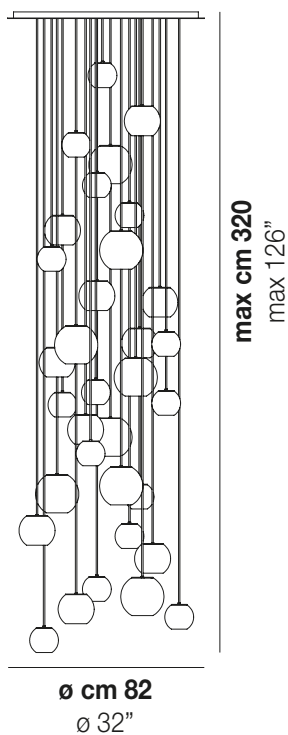

## OTO SP RC

### DATI TECNICI:

### SORGENTI LUMINOSE

ALO → 12x60w 220-240V 50/60 Hz G9

VOLUME Mc 0  
 PESO LORDO Kg 45  
 PESO NETTO Kg 30

download risorse

## ALTRE VERSIONI DISPONIBILI

clicca sul disegno per accedere alla pagina web della relativa product sheet