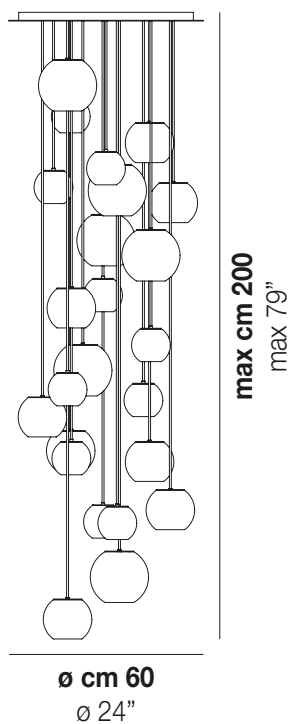

## OTO SP R60

### DATI TECNICI:

### SORGENTI LUMINOSE

ALD 10x60w 220-240V 50/60 Hz G9

VOLUME Mc 0  
 PESO LORDO Kg 0  
 PESO NETTO Kg 0

download risorse

## ALTRE VERSIONI DISPONIBILI

clicca sul disegno per accedere alla pagina web della relativa product sheet