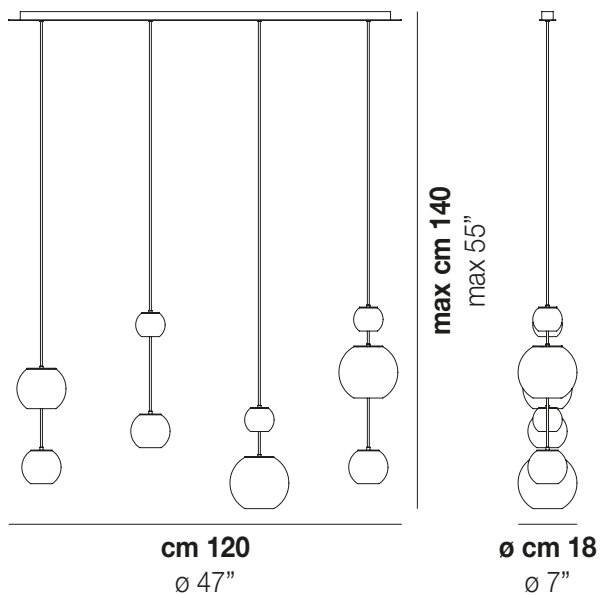

OTO SP LIN

DATI TECNICI:

CERTIFICAZIONI:

SORGENTI LUMINOSE

ALD → 4x60w 220-240V 50/60 Hz G9

VOLUME Mc 0

PESO LORDO Kg 0

PESO NETTO Kg 0