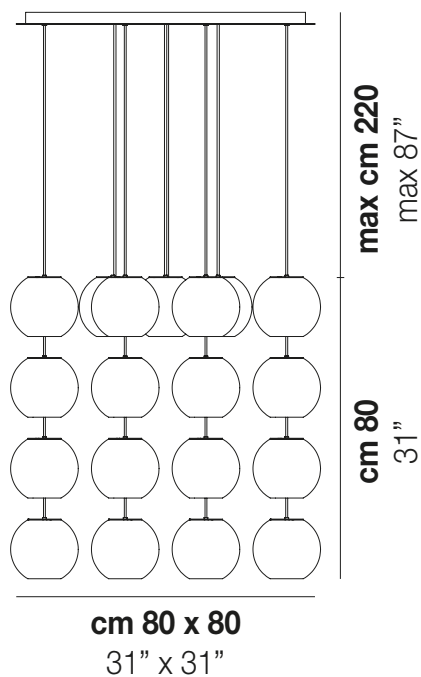

OTO SP CUB

DATI TECNICI:

CERTIFICAZIONI:

SORGENTI LUMINOSE

 16x60w 220-240V 50/60 Hz G9

VOLUME Mc 0
 PESO LORDO Kg 0
 PESO NETTO Kg 0

download risorse

FINITURA DEL DIFFUSORE