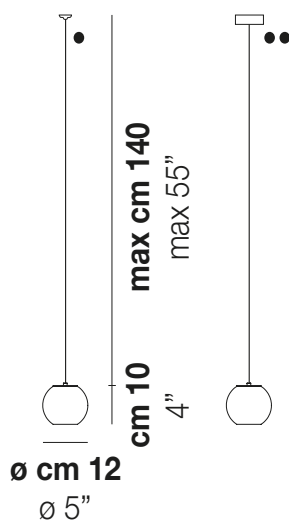

## OTO SP 12

### DATI TECNICI:

### SORGENTI LUMINOSE

ALO	⇒	1x60w	220-240V 50/60 Hz	G9
-----	---	-------	----------------------	----

VOLUME	Mc 0
PESO LORDO	Kg 1,5
PESO NETTO	Kg 0,5

download risorse