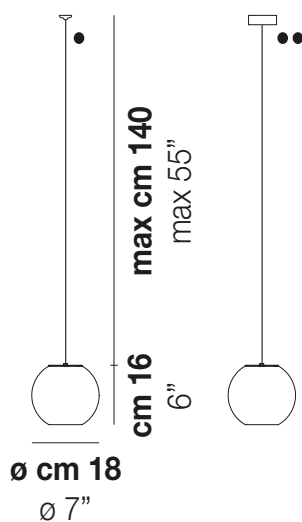

## OTO SP 18

### DATI TECNICI:

### SORGENTI LUMINOSE

ALO	⇒	1x60w	220-240V 50/60 Hz	G9
-----	---	-------	----------------------	----

VOLUME	Mc 0
PESO LORDO	Kg 5
PESO NETTO	Kg 3

download risorse