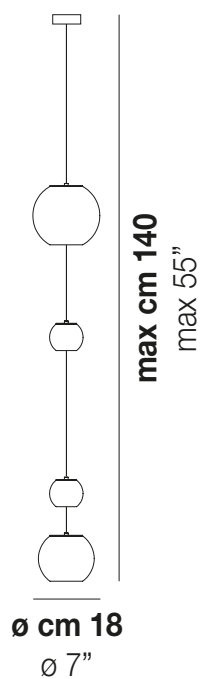

OTO SP PEA C

DATI TECNICI:

CERTIFICAZIONI:

SORGENTI LUMINOSE

ALO	⇒	1x60w	220-240V 50/60 Hz	G9
-----	---	-------	----------------------	----

VOLUME	Mc 0
PESO LORDO	Kg 0
PESO NETTO	Kg 0

download risorse

FINITURA DEL DIFFUSORE

AM/RI

BC/RI

CR/RI

FU/RI

FINITURA MONTATURA

NI

ALTRE VERSIONI DISPONIBILI

clicca sul disegno per accedere alla pagina web della relativa product sheet