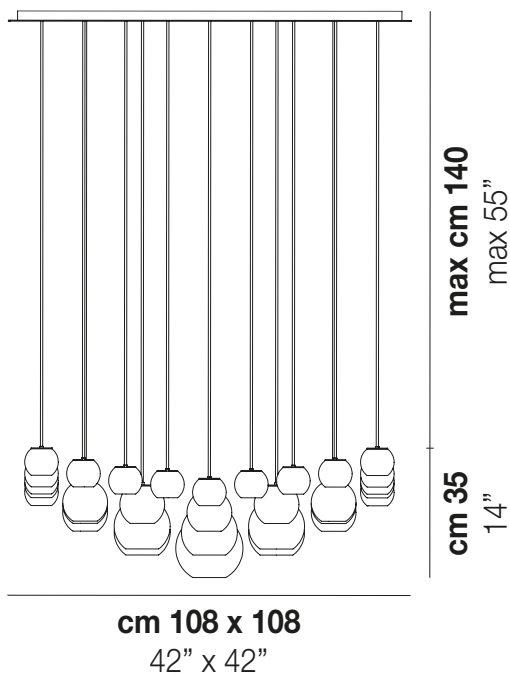

OTO SP SUR

DATI TECNICI:

CERTIFICAZIONI:

SORGENTI LUMINOSE

ALO → 17x60w 220-240V 50/60 Hz G9

VOLUME Mc 0
 PESO LORDO Kg 0
 PESO NETTO Kg 0

download risorse

FINITURA DEL DIFFUSORE