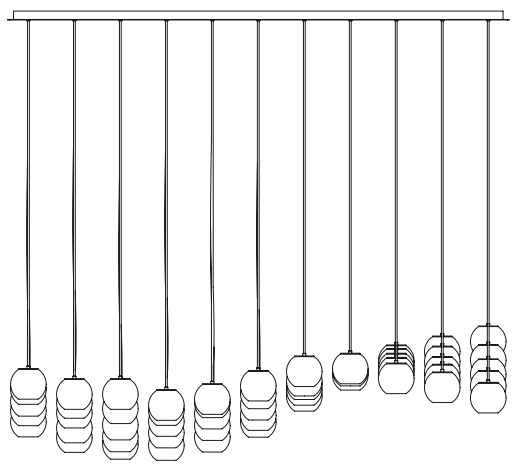

OTO SP FC

cm 169 x 76
 66" x 30"

DATI TECNICI:

CERTIFICAZIONI:

SORGENTI LUMINOSE

ALO → 12x60w 220-240V 50/60 Hz G9

VOLUME Mc 0
 PESO LORDO Kg 0
 PESO NETTO Kg 0

download risorse

FINITURA DEL DIFFUSORE

AM/RI

BC/RI

CR/RI

FU/RI

FINITURA MONTATURA

AS

BC