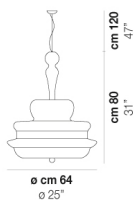

NOVECENTO SP P

DATI TECNICI:

CERTIFICAZIONI:

SORGENTI LUMINOSE

E14 1x60w 220-240V 50/60 Hz E14

VOLUME Mc 0,07
PESO LORDO Kg 5
PESO NETTO Kg 2,5

download risorse

FINITURA DEL DIFFUSORE

BC/RI

CR/RI

FINITURA MONTATURA

CR

ALTRE VERSIONI DISPONIBILI

clicca sul disegno per accedere alla pagina web della relativa product sheet

NOVEC SP G

NOVEC SP M