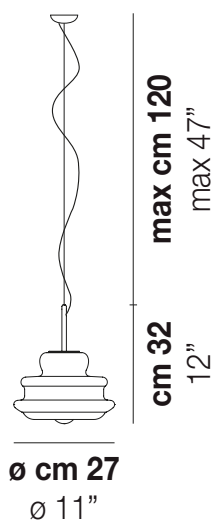

NOVECENTO

NOVECENTO SP P

Design ROMANI SACCANI ARCHITETTI ASSOCIATI

La chiave di lettura della collezione '900 è la volontà di sintetizzare la tradizione muranese del lampadario, nel suo elemento più riconoscibile: il profilo. Lo riproduce un guscio di cristallo che è il prodotto della rotazione a 360° della silhouette del lampadario, mantenendo così le caratteristiche delle forme originali, e risultando perfetto per atmosfere sia classiche che contemporanee.

NOVECENTO SP P

DATI TECNICI:

CERTIFICAZIONI:

SORGENTI LUMINOSE

E14 1x60w 220-240V 50/60 Hz E14

VOLUME Mc 0,07
PESO LORDO Kg 5
PESO NETTO Kg 2,5

download risorse

FINITURA DEL DIFFUSORE