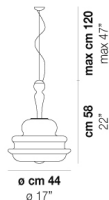

NOVECENTO SP P

DATI TECNICI:

CERTIFICAZIONI:

SORGENTI LUMINOSE

E14 1x60w 220-240V 50/60 Hz E14

VOLUME Mc 0,07
PESO LORDO Kg 5
PESO NETTO Kg 2,5

download risorse

FINITURA DEL DIFFUSORE

BC/RI

CR/RI

FINITURA MONTATURA

CR

ALTRE VERSIONI DISPONIBILI

clicca sul disegno per accedere alla pagina web della relativa product sheet

NOVEC SP G

NOVEC SP M