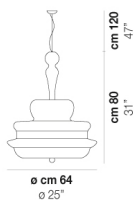

ALTRE VERSIONI DISPONIBILI

clicca sul disegno per accedere alla pagina web della relativa product sheet

NOVEC SP G