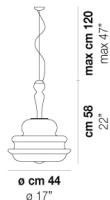

NOVECENTO SP P

DATI TECNICI:

CERTIFICAZIONI:

SORGENTI LUMINOSE

E14 1x60w 220-240V 50/60 Hz E14

VOLUME Mc 0,07
PESO LORDO Kg 5
PESO NETTO Kg 2,5

download risorse

FINITURA DEL DIFFUSORE

BC/RI

CR/RI

FINITURA MONTATURA

CR

ALTRE VERSIONI DISPONIBILI

clicca sul disegno per accedere alla pagina web della relativa product sheet

NOVEC SP G

NOVEC SP M