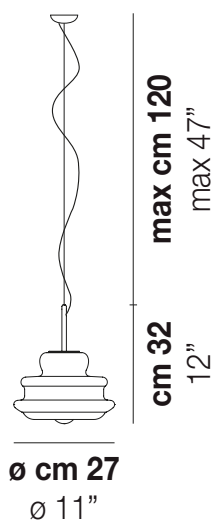

NOVECENTO SP P

DATI TECNICI:

CERTIFICAZIONI:

SORGENTI LUMINOSE

E14 1x60w 220-240V 50/60 Hz E14

VOLUME Mc 0,07
PESO LORDO Kg 5
PESO NETTO Kg 2,5

download risorse

FINITURA DEL DIFFUSORE

BC/RI

CR/RI

FINITURA MONTATURA

CR

ALTRE VERSIONI DISPONIBILI

clicca sul disegno per accedere alla pagina web della relativa product sheet

NOVEC SP G

NOVEC SP M