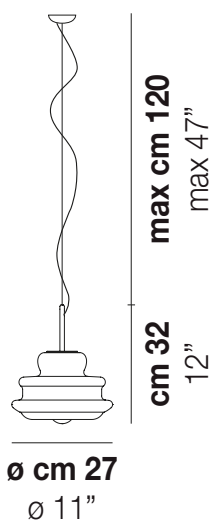

NOVECENTO

NOVECENTO SP P

Design ROMANI SACCANI ARCHITETTI ASSOCIATI

La chiave di lettura della collezione '900 è la volontà di sintetizzare la tradizione muranese del lampadario, nel suo elemento più riconoscibile: il profilo. Lo riproduce un guscio di cristallo che è il prodotto della rotazione a 360° della silhouette del lampadario, mantenendo così le caratteristiche delle forme originali, e risultando perfetto per atmosfere sia classiche che contemporanee.

NOVECENTO SP P

DATI TECNICI:

CERTIFICAZIONI:

SORGENTI LUMINOSE

E14 1x60w 220-240V 50/60 Hz E14

VOLUME Mc 0,07
PESO LORDO Kg 5
PESO NETTO Kg 2,5

download risorse

FINITURA DEL DIFFUSORE