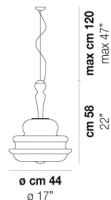

NOVECENTO SP P

DATI TECNICI:

CERTIFICAZIONI:

SORGENTI LUMINOSE

E14 1x60w 220-240V 50/60 Hz E14

VOLUME Mc 0,07
PESO LORDO Kg 5
PESO NETTO Kg 2,5

download risorse

FINITURA DEL DIFFUSORE

BC/RI

CR/RI

FINITURA MONTATURA

CR

ALTRE VERSIONI DISPONIBILI

clicca sul disegno per accedere alla pagina web della relativa product sheet

NOVEC SP G

NOVEC SP M