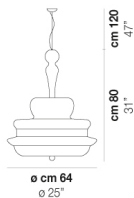

NOVECEN TO SP M

DATI TECNICI:

CERTIFICAZIONI:

SORGENTI LUMINOSE

E27 1x77w 220-240V 50/60 Hz E27

VOLUME Mc 0,16
 PESO LORDO Kg 10
 PESO NETTO Kg 7

download risorse

FINITURA DEL DIFFUSORE

BC/RI

CR/RI

FINITURA MONTATURA

CR

ALTRE VERSIONI DISPONIBILI

clicca sul disegno per accedere alla pagina web della relativa product sheet

NOVEC SP G

NOVEC SP P