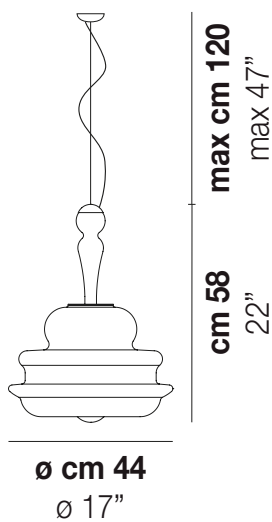

NOVECENTO

Design ROMANI SACCANI ARCHITETTI ASSOCIATI

NOVECENTO SP M

La chiave di lettura della collezione '900 è la volontà di sintetizzare la tradizione muranese del lampadario, nel suo elemento più riconoscibile: il profilo. Lo riproduce un guscio di cristallo che è il prodotto della rotazione a 360° della silhouette del lampadario, mantenendo così le caratteristiche delle forme originali, e risultando perfetto per atmosfere sia classiche che contemporanee.

NOVECEN TO SP M

DATI TECNICI:

CERTIFICAZIONI:

SORGENTI LUMINOSE

E27 1x77w 220-240V 50/60 Hz E27

VOLUME Mc 0,16
 PESO LORDO Kg 10
 PESO NETTO Kg 7

download risorse

FINITURA DEL DIFFUSORE