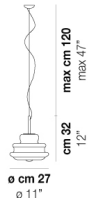

NOVECEN TO SP M

DATI TECNICI:

CERTIFICAZIONI:

SORGENTI LUMINOSE

E27 1x77w 220-240V 50/60 Hz E27

VOLUME Mc 0,16
 PESO LORDO Kg 10
 PESO NETTO Kg 7

download risorse

FINITURA DEL DIFFUSORE

BC/RI

CR/RI

FINITURA MONTATURA

CR

ALTRE VERSIONI DISPONIBILI

clicca sul disegno per accedere alla pagina web della relativa product sheet

NOVEC SP G

NOVEC SP P