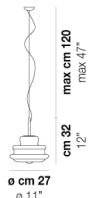

NOVECENTO SP M

DATI TECNICI:

CERTIFICAZIONI:

SORGENTI LUMINOSE

E27 1x77w 220-240V 50/60 Hz E27

VOLUME Mc 0,16
 PESO LORDO Kg 10
 PESO NETTO Kg 7

download risorse

FINITURA DEL DIFFUSORE

BC/RI

CR/RI

FINITURA MONTATURA

CR

ALTRE VERSIONI DISPONIBILI

clicca sul disegno per accedere alla pagina web della relativa product sheet

NOVEC SP G

NOVEC SP P