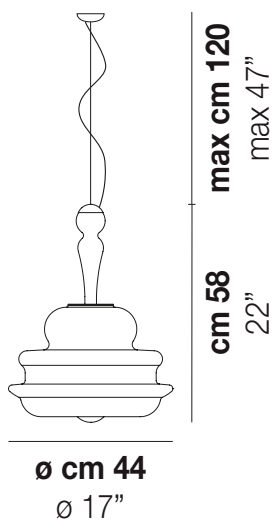

NOVECENTO

Design ROMANI SACCANI ARCHITETTI ASSOCIATI

NOVECENTO SP M

La chiave di lettura della collezione '900 è la volontà di sintetizzare la tradizione muranese del lampadario, nel suo elemento più riconoscibile: il profilo. Lo riproduce un guscio di cristallo che è il prodotto della rotazione a 360° della silhouette del lampadario, mantenendo così le caratteristiche delle forme originali, e risultando perfetto per atmosfere sia classiche che contemporanee.

NOVECENTO SP M

DATI TECNICI:

CERTIFICAZIONI:

SORGENTI LUMINOSE

E27 1x77w 220-240V 50/60 Hz E27

VOLUME Mc 0,16
 PESO LORDO Kg 10
 PESO NETTO Kg 7

download risorse

FINITURA DEL DIFFUSORE