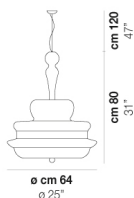

NOVECENTO SP M

DATI TECNICI:

CERTIFICAZIONI:

SORGENTI LUMINOSE

E27 1x77w 220-240V 50/60 Hz E27

VOLUME Mc 0,16
 PESO LORDO Kg 10
 PESO NETTO Kg 7

download risorse

FINITURA DEL DIFFUSORE

BC/RI

CR/RI

FINITURA MONTATURA

CR

ALTRE VERSIONI DISPONIBILI

clicca sul disegno per accedere alla pagina web della relativa product sheet

NOVEC SP G

NOVEC SP P