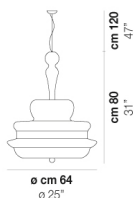

ALTRE VERSIONI DISPONIBILI

clicca sul disegno per accedere alla pagina web della relativa product sheet

NOVEC SP G