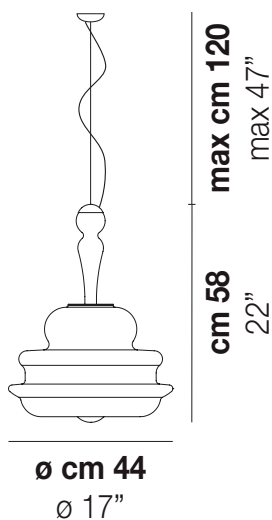

NOVECEN TO SP M

DATI TECNICI:

CERTIFICAZIONI:

SORGENTI LUMINOSE

E27 1x77w 220-240V 50/60 Hz E27

VOLUME Mc 0,16
PESO LORDO Kg 10
PESO NETTO Kg 7

download risorse

FINITURA DEL DIFFUSORE

BC/RI

CR/RI

FINITURA MONTATURA

CR

ALTRE VERSIONI DISPONIBILI

clicca sul disegno per accedere alla pagina web della relativa product sheet

NOVEC SP G

NOVEC SP P