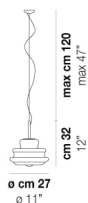

NOVECENTO SP G

DATI TECNICI:

CERTIFICAZIONI:

SORGENTI LUMINOSE

E14 5x60w 220-240V 50/60 Hz E14

VOLUME Mc 0,54
PESO LORDO Kg 28
PESO NETTO Kg 17

download risorse

FINITURA DEL DIFFUSORE

BC/RI

CR/RI

FINITURA MONTATURA

CR

ALTRE VERSIONI DISPONIBILI

clicca sul disegno per accedere alla pagina web della relativa product sheet

NOVEC SP M

NOVEC SP P