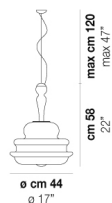

ALTRE VERSIONI DISPONIBILI

clicca sul disegno per accedere alla pagina web della relativa product sheet

NOVEC SP M