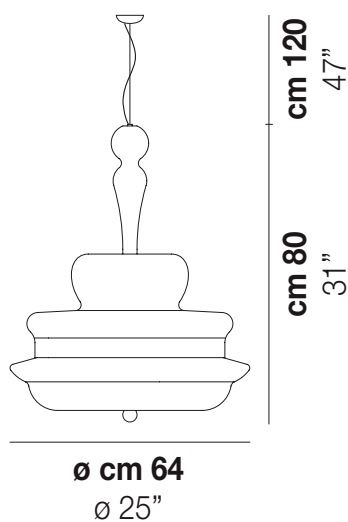

NOVECENTO SP G

DATI TECNICI:

CERTIFICAZIONI:

SORGENTI LUMINOSE

E14 5x60w 220-240V 50/60 Hz E14

VOLUME Mc 0,54
PESO LORDO Kg 28
PESO NETTO Kg 17

download risorse

FINITURA DEL DIFFUSORE

BC/RI

CR/RI

FINITURA MONTATURA

CR

ALTRE VERSIONI DISPONIBILI

clicca sul disegno per accedere alla pagina web della relativa product sheet

NOVEC SP M

NOVEC SP P