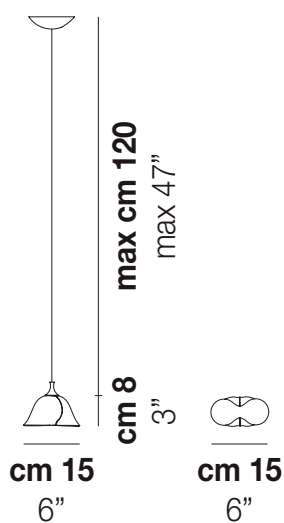

NINFEA SP P

DATI TECNICI:

CERTIFICAZIONI:

SORGENTI LUMINOSE

ALO	1x60w	220-240V 50/60 Hz	G9

VOLUME	Mc 0,03
PESO LORDO	Kg 2,2
PESO NETTO	Kg 0,8

download risorse

FINITURA DEL DIFFUSORE

BC/LU

FU

TO

FINITURA MONTATURA

CR

ALTRE VERSIONI DISPONIBILI

clicca sul disegno per accedere alla pagina web della relativa product sheet

NINFE SP 8 P

NINFE SP G