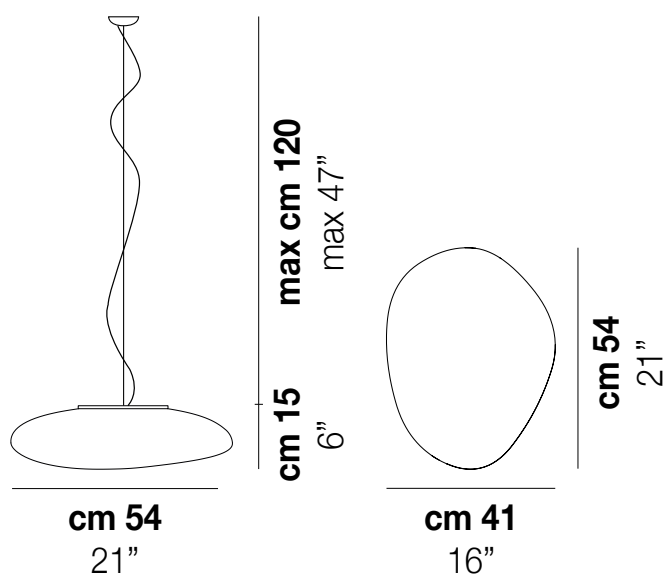

NEOCHIC SP R

DATI TECNICI:

CERTIFICAZIONI:

SORGENTI LUMINOSE

E27 2x77w 220-240V
50/60 Hz

E27

LED 6
3030 10W
3.000K

1x19,5w 220-240V
50/60 Hz

LED 19,5W - (DRIVER INCLUSO) - 3000K - 2850
LUMENS - DIMMERABILE

VOLUME Mc 0,13

PESO LORDO Kg 8,5

PESO NETTO Kg 4,9

download risorse