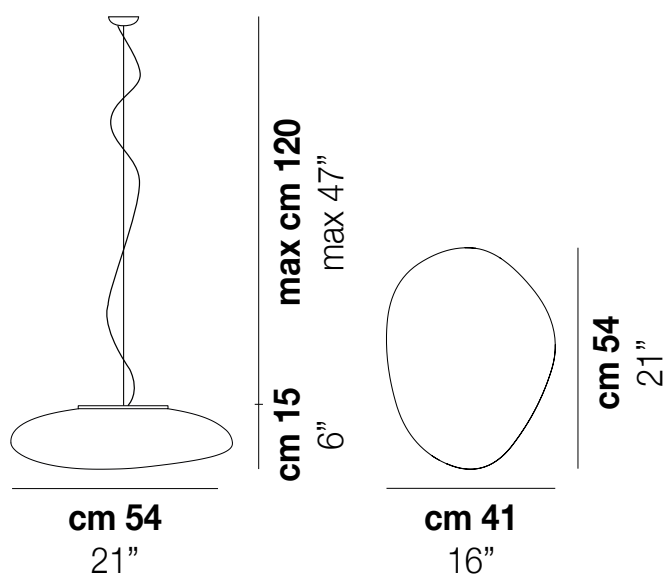

NEOCHIC SP R

DATI TECNICI:

CERTIFICAZIONI:

SORGENTI LUMINOSE

E27 2x77w 220-240V
50/60 Hz

E27

LED 6
3030 TSM
3.000K 1x19,5w 220-240V
50/60 Hz

LED 19,5W - (DRIVER INCLUSO) - 3000K - 2850
LUMENS - DIMMERABILE

VOLUME Mc 0,13

PESO LORDO Kg 8,5

PESO NETTO Kg 4,9

download risorse

FINITURA DEL DIFFUSORE

BC/ST

FINITURA MONTATURA

NIB