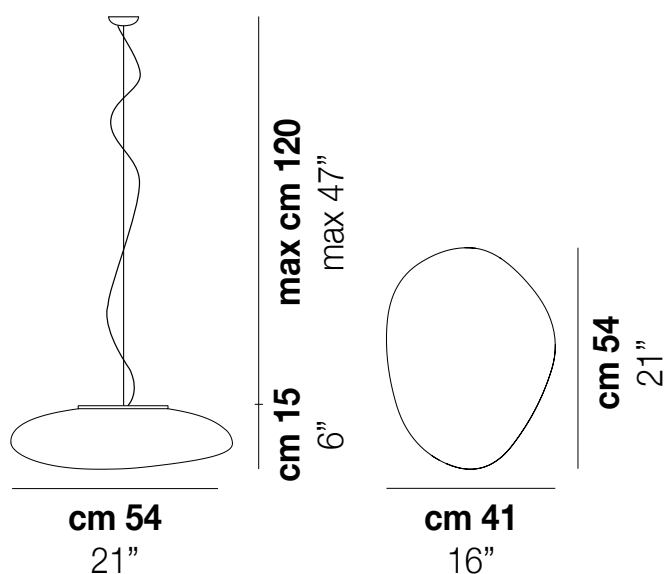

NEOCHIC SP R

DATI TECNICI:

CERTIFICAZIONI:

SORGENTI LUMINOSE

E27	2x77w	220-240V 50/60 Hz
LED 6 3030 TSM 3.000K	1x19,5w	220-240V 50/60 Hz

E27

LED 19,5W - (DRIVER INCLUSO) - 3000K - 2850 LUMENS - DIMMERABILE

VOLUME	Mc 0,13
PESO LORDO	Kg 8,5
PESO NETTO	Kg 4,9

download risorse