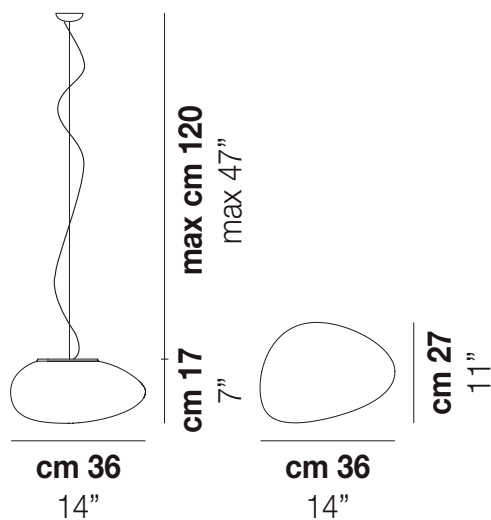

NEOCHIC SP P

DATI TECNICI:

CERTIFICAZIONI:

SORGENTI LUMINOSE

Model	Power	Voltage	Frequency	Notes
E27	1x77w	220-240V	50/60 Hz	E27
LED F	1x12,5w	220-240V	50/60 Hz	LED 12,5W - (DRIVER INCLUSO) - 3000K - 1650 LUMENS - DIMMERABILE
LED I	1x10w	220-240V	50/60 Hz	LED 10W - 230 VOLT - 3000K - 1120 LUMENS - DIMMERABILE

VOLUME	Mc 0,07
PESO LORDO	Kg 8,5
PESO NETTO	Kg 4,9

download risorse

FINITURA DEL DIFFUSORE

BC/ST

FINITURA MONTATURA

NIB

ALTRE VERSIONI DISPONIBILI

clicca sul disegno per accedere alla pagina web della relativa product sheet