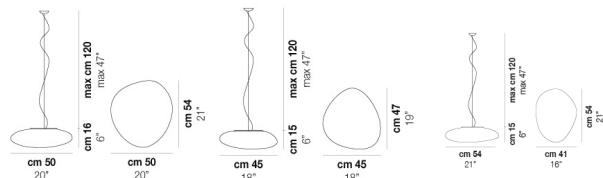

VOLUME	Mc 0,07
PESO LORDO	Kg 8,5
PESO NETTO	Kg 4,9

download risorse

FINITURA DEL DIFFUSORE

BC/ST

FINITURA MONTATURA

NIB

ALTRE VERSIONI DISPONIBILI

clicca sul disegno per accedere alla pagina web della relativa product sheet