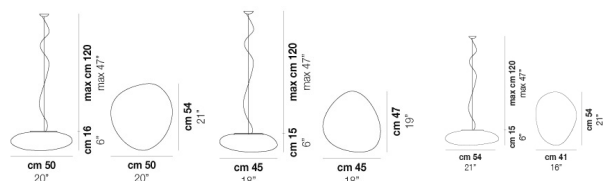

VOLUME	Mc 0,07
PESO LORDO	Kg 8,5
PESO NETTO	Kg 4,9

download risorse

FINITURA DEL DIFFUSORE

BC/ST

FINITURA MONTATURA

NIB

ALTRE VERSIONI DISPONIBILI

clicca sul disegno per accedere alla pagina web della relativa product sheet