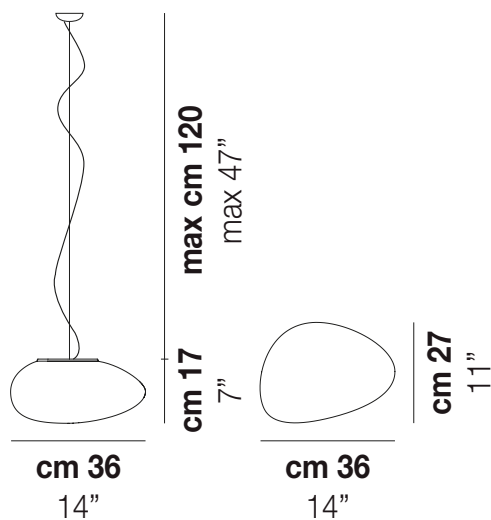

NEOCHIC SP P

DATI TECNICI:

CERTIFICAZIONI:

SORGENTI LUMINOSE

E27	1x77w	220-240V 50/60 Hz	E27
LED F 15W 10W 3.000K	1x12,5w	220-240V 50/60 Hz	LED 12,5W - (DRIVER INCLUSO) - 3000K - 1650 LUMENS - DIMMERABILE
LED I 12,5W 10W 3.000K	1x10w	220-240V 50/60 Hz	LED 10W - 230 VOLT - 3000K - 1120 LUMENS - DIMMERABILE

VOLUME	Mc 0,07
PESO LORDO	Kg 8,5
PESO NETTO	Kg 4,9

download risorse

FINITURA DEL DIFFUSORE

BC/ST

FINITURA MONTATURA

NIB

ALTRE VERSIONI DISPONIBILI

clicca sul disegno per accedere alla pagina web della relativa product sheet