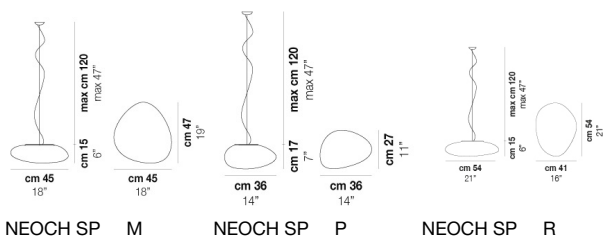

NEOCHIC SP G

DATI TECNICI:

CERTIFICAZIONI:

SORGENTI LUMINOSE

Model	Power	Voltage	Frequency	Beam Angle	Notes
E27	2x77w	220-240V	50/60 Hz	30°	E27
LED 6	1x19,5w	220-240V	50/60 Hz	30°	LED 19,5W - (DRIVER INCLUSO) - 3000K - 2850 LUMENS - DIMMERABILE
LED J	1x10w	220-240V	50/60 Hz	30°	LED 10W - 230 VOLT - 3000K - 1120 LUMENS - DIMMERABILE

VOLUME	Mc 0,13
PESO LORDO	Kg 8,5
PESO NETTO	Kg 4,9

download risorse

FINITURA DEL DIFFUSORE

BC/ST

FINITURA MONTATURA

NIB

ALTRE VERSIONI DISPONIBILI

clicca sul disegno per accedere alla pagina web della relativa product sheet