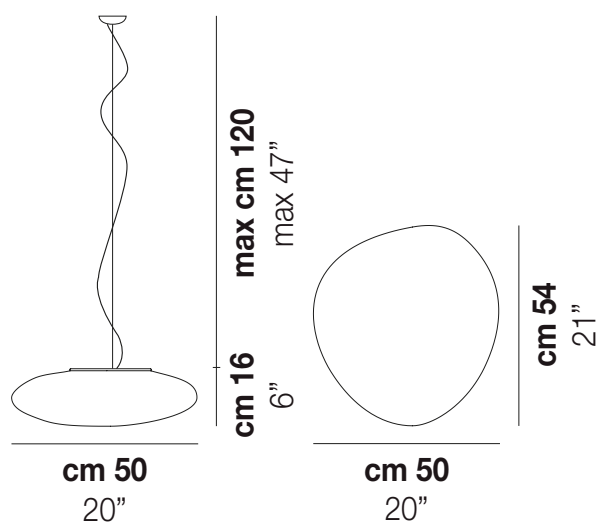

NEOCHIC SP G

DATI TECNICI:

CERTIFICAZIONI:

SORGENTI LUMINOSE

Model	Power	Voltage	Frequency	Beam Angle	Notes
E27	2x77w	220-240V	50/60 Hz	30°	E27
LED 6	1x19,5w	220-240V	50/60 Hz	30°	LED 19,5W - (DRIVER INCLUSO) - 3000K - 2850 LUMENS - DIMMERABILE
LED J	1x10w	220-240V	50/60 Hz	30°	LED 10W - 230 VOLT - 3000K - 1120 LUMENS - DIMMERABILE

VOLUME	Mc 0,13
PESO LORDO	Kg 8,5
PESO NETTO	Kg 4,9

download risorse

FINITURA DEL DIFFUSORE

BC/ST

FINITURA MONTATURA

NIB

ALTRE VERSIONI DISPONIBILI

clicca sul disegno per accedere alla pagina web della relativa product sheet