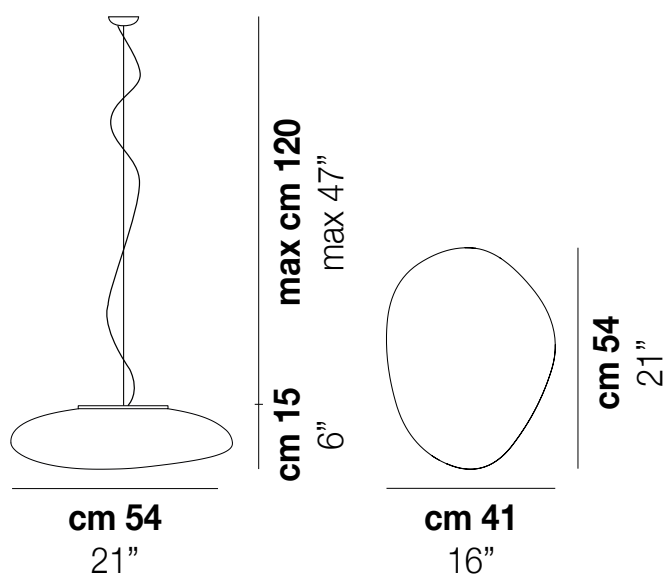

NEOCHIC SP R

DATI TECNICI:

CERTIFICAZIONI:

SORGENTI LUMINOSE

E27	2x77w	220-240V 50/60 Hz
LED 6	1x19,5w	220-240V 50/60 Hz

E27

LED 19,5W - (DRIVER INCLUSO) - 3000K - 2850 LUMENS - DIMMERABILE

VOLUME	Mc 0,13
PESO LORDO	Kg 8,5
PESO NETTO	Kg 4,9

download risorse