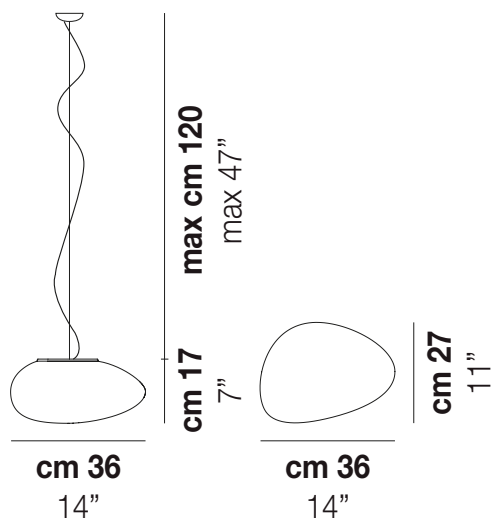

NEOCHIC SP P

DATI TECNICI:

CERTIFICAZIONI:

SORGENTI LUMINOSE

E27	1x77w	220-240V 50/60 Hz	E27
LED F 15W/10W 3.000K	1x12,5w	220-240V 50/60 Hz	LED 12,5W - (DRIVER INCLUSO) - 3000K - 1650 LUMENS - DIMMERABILE
LED I 12,5W/10W 3.000K	1x10w	220-240V 50/60 Hz	LED 10W - 230 VOLT - 3000K - 1120 LUMENS - DIMMERABILE

VOLUME	Mc 0,07
PESO LORDO	Kg 8,5
PESO NETTO	Kg 4,9

download risorse

FINITURA DEL DIFFUSORE

BC/ST

FINITURA MONTATURA

NIB

ALTRE VERSIONI DISPONIBILI

clicca sul disegno per accedere alla pagina web della relativa product sheet