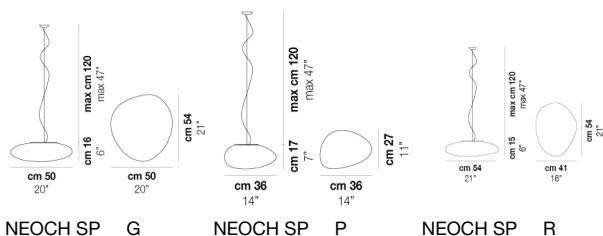

NEOCHIC SP M

DATI TECNICI:

CERTIFICAZIONI:

SORGENTI LUMINOSE

E27	2x77w	220-240V 50/60 Hz	E27
LED 6	1x19,5w	220-240V 50/60 Hz	LED 19,5W - (DRIVER INCLUSO) - 3000K - 2850 LUMENS - DIMMERABILE
LED J	1x10w	220-240V 50/60 Hz	LED 10W - 230 VOLT - 3000K - 1120 LUMENS - DIMMERABILE

VOLUME	Mc 0,13
PESO LORDO	Kg 8,5
PESO NETTO	Kg 4,9

download risorse

FINITURA DEL DIFFUSORE

BC/ST

FINITURA MONTATURA

NIB

ALTRE VERSIONI DISPONIBILI

clicca sul disegno per accedere alla pagina web della relativa product sheet