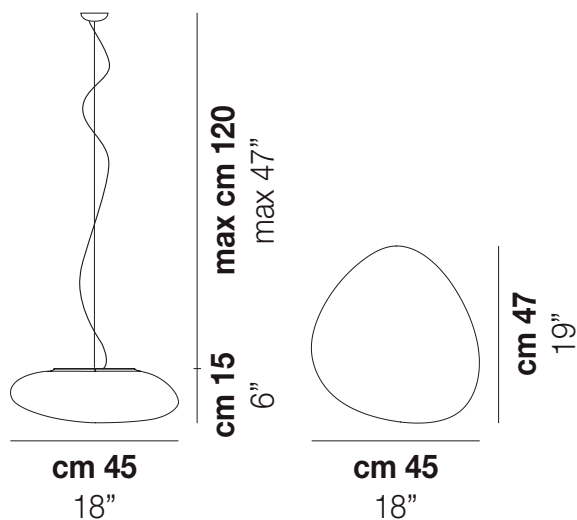

NEOCHIC SP M

DATI TECNICI:

CERTIFICAZIONI:

SORGENTI LUMINOSE

E27	2x77w	220-240V 50/60 Hz	E27
LED 6	1x19,5w	220-240V 50/60 Hz	LED 19,5W - (DRIVER INCLUSO) - 3000K - 2850 LUMENS - DIMMERABILE
LED J	1x10w	220-240V 50/60 Hz	LED 10W - 230 VOLT - 3000K - 1120 LUMENS - DIMMERABILE

VOLUME	Mc 0,13
PESO LORDO	Kg 8,5
PESO NETTO	Kg 4,9

download risorse

FINITURA DEL DIFFUSORE

BC/ST

FINITURA MONTATURA

NIB

ALTRE VERSIONI DISPONIBILI

clicca sul disegno per accedere alla pagina web della relativa product sheet