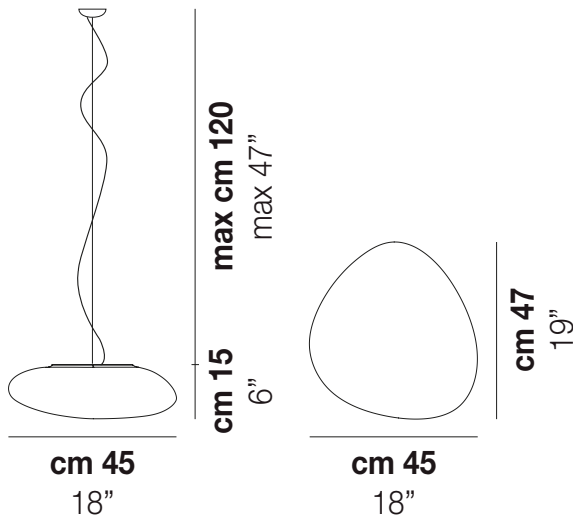

NEOCHIC SP M

DATI TECNICI:

CERTIFICAZIONI:

SORGENTI LUMINOSE

E27	2x77w	220-240V 50/60 Hz	E27
LED 6	1x19,5w	220-240V 50/60 Hz	LED 19,5W - (DRIVER INCLUSO) - 3000K - 2850 LUMENS - DIMMERABILE
LED J	1x10w	220-240V 50/60 Hz	LED 10W - 230 VOLT - 3000K - 1120 LUMENS - DIMMERABILE

VOLUME	Mc 0,13
PESO LORDO	Kg 8,5
PESO NETTO	Kg 4,9

download risorse

FINITURA DEL DIFFUSORE

BC/ST

FINITURA MONTATURA

NIB

ALTRE VERSIONI DISPONIBILI

clicca sul disegno per accedere alla pagina web della relativa product sheet