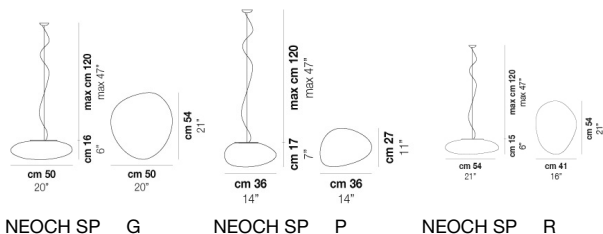

NEOCHIC SP M

DATI TECNICI:

CERTIFICAZIONI:

SORGENTI LUMINOSE

E27	2x77w	220-240V 50/60 Hz	E27
LED 6	1x19,5w	220-240V 50/60 Hz	LED 19,5W - (DRIVER INCLUSO) - 3000K - 2850 LUMENS - DIMMERABILE
LED J	1x10w	220-240V 50/60 Hz	LED 10W - 230 VOLT - 3000K - 1120 LUMENS - DIMMERABILE

VOLUME	Mc 0,13
PESO LORDO	Kg 8,5
PESO NETTO	Kg 4,9

download risorse

FINITURA DEL DIFFUSORE

BC/ST

FINITURA MONTATURA

NIB

ALTRE VERSIONI DISPONIBILI

clicca sul disegno per accedere alla pagina web della relativa product sheet