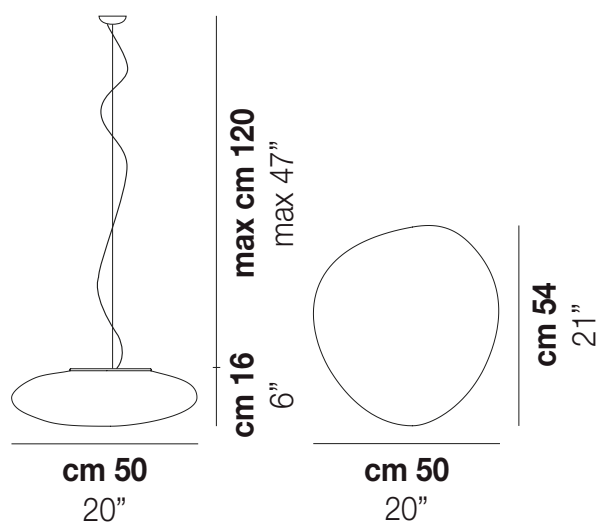

NEOCHIC SP G

DATI TECNICI:

CERTIFICAZIONI:

SORGENTI LUMINOSE

Model	Power	Voltage	Frequency	Beam Angle	Notes
E27	2x77w	220-240V	50/60 Hz	30°	
LED 6	1x19,5w	220-240V	50/60 Hz	30°	3030 1000 3000K
LED J	1x10w	220-240V	50/60 Hz	30°	17200 1000 3000K

E27

LED 19,5W - (DRIVER INCLUSO) - 3000K - 2850 LUMENS - DIMMERABILE

LED 10W - 230 VOLT - 3000K - 1120 LUMENS - DIMMERABILE

VOLUME Mc 0,13

PESO LORDO Kg 8,5

PESO NETTO Kg 4,9

download risorse

FINITURA DEL DIFFUSORE