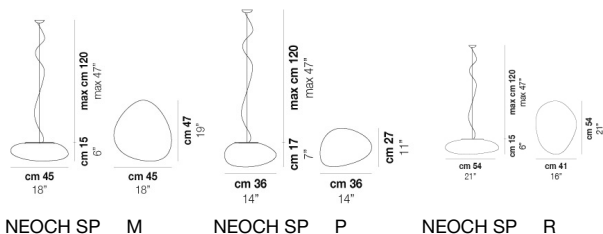

NEOCHIC SP G

DATI TECNICI:

CERTIFICAZIONI:

SORGENTI LUMINOSE

Model	Power	Voltage	Frequency	Beam Angle	Notes
E27	2x77w	220-240V	50/60 Hz	30°	
LED 6	1x19,5w	220-240V	50/60 Hz	30°	3030 1000 3000K
LED J	1x10w	220-240V	50/60 Hz	30°	17200 1000 3000K

BC/ST

FINITURA MONTATURA

NIB

ALTRE VERSIONI DISPONIBILI

clicca sul disegno per accedere alla pagina web della relativa product sheet

NEOCH SP M

NEOCH SP P

NEOCH SP R