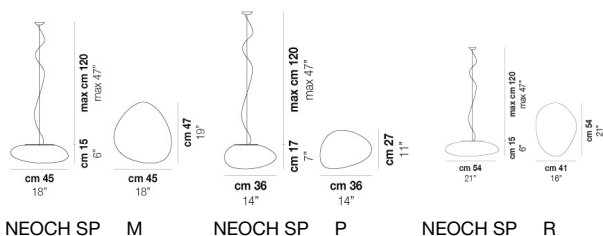

NEOCHIC SP G

DATI TECNICI:

CERTIFICAZIONI:

SORGENTI LUMINOSE

| | | | |
|-------|---------|----------------------|--|
| E27 | 2x77w | 220-240V 50/60 Hz | E27 |
| LED 6 | 1x19,5w | 220-240V 50/60 Hz | LED 19,5W - (DRIVER INCLUSO) - 3000K - 2850 LUMENS - DIMMERABILE |
| LED J | 1x10w | 220-240V 50/60 Hz | LED 10W - 230 VOLT - 3000K - 1120 LUMENS - DIMMERABILE |

| | |
|------------|---------|
| VOLUME | Mc 0,13 |
| PESO LORDO | Kg 8,5 |
| PESO NETTO | Kg 4,9 |

download risorse

FINITURA DEL DIFFUSORE

BC/ST

FINITURA MONTATURA

NIB

ALTRE VERSIONI DISPONIBILI

clicca sul disegno per accedere alla pagina web della relativa product sheet