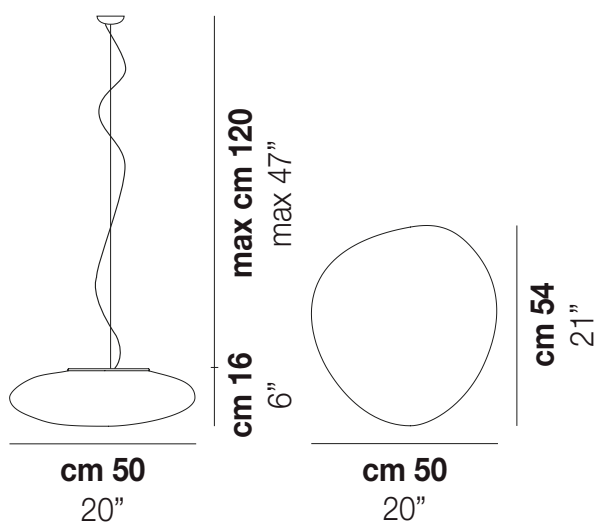

NEOCHIC SP G

DATI TECNICI:

CERTIFICAZIONI:

SORGENTI LUMINOSE

| | | | |
|-------|---------|----------------------|--|
| E27 | 2x77w | 220-240V 50/60 Hz | E27 |
| LED 6 | 1x19,5w | 220-240V 50/60 Hz | LED 19,5W - (DRIVER INCLUSO) - 3000K - 2850 LUMENS - DIMMERABILE |
| LED J | 1x10w | 220-240V 50/60 Hz | LED 10W - 230 VOLT - 3000K - 1120 LUMENS - DIMMERABILE |

| | |
|------------|---------|
| VOLUME | Mc 0,13 |
| PESO LORDO | Kg 8,5 |
| PESO NETTO | Kg 4,9 |

download risorse

FINITURA DEL DIFFUSORE

BC/ST

FINITURA MONTATURA

NIB

ALTRE VERSIONI DISPONIBILI

clicca sul disegno per accedere alla pagina web della relativa product sheet