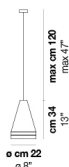

MEDEA SP 3

DATI TECNICI:

CERTIFICAZIONI:

LED N
17,5W DM
5,000K

1x15,5w 220-240V
50/60 Hz

LED

VOLUME Mc 0,1
PESO LORDO Kg 7
PESO NETTO Kg 3,2

download risorse

FINITURA DEL DIFFUSORE

BC/SF

VA/TR

FINITURA MONTATURA

AVS

ALTRE VERSIONI DISPONIBILI

clicca sul disegno per accedere alla pagina web della relativa product sheet

MEDEA SP 1