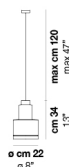

MEDEA SP 3

DATI TECNICI:

CERTIFICAZIONI:

LED N
17,5W DM
5,000K

1x15,5w 220-240V
50/60 Hz

LED

VOLUME Mc 0,1
PESO LORDO Kg 7
PESO NETTO Kg 3,2

download risorse

FINITURA DEL DIFFUSORE

BC/SF

VA/TR

FINITURA MONTATURA

AVS

ALTRE VERSIONI DISPONIBILI

clicca sul disegno per accedere alla pagina web della relativa product sheet

MEDEA SP 1