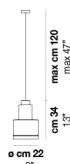

MEDEA SP 1

DATI TECNICI:

CERTIFICAZIONI:

LED N
17,5W DM
5,000K

1x15,5w 220-240V
50/60 Hz

LED

VOLUME Mc 0,1
PESO LORDO Kg 6,8
PESO NETTO Kg 2,8

download risorse

FINITURA DEL DIFFUSORE

BC/SF

CR/TR

FINITURA MONTATURA

AVS

ALTRE VERSIONI DISPONIBILI

clicca sul disegno per accedere alla pagina web della relativa product sheet

MEDEA SP 2