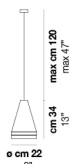

MEDEA SP 1

DATI TECNICI:

CERTIFICAZIONI:

LED N
17,5W DM
5,000K

1x15,5w 220-240V
50/60 Hz

LED

VOLUME Mc 0,1
PESO LORDO Kg 6,8
PESO NETTO Kg 2,8

download risorse

FINITURA DEL DIFFUSORE

BC/SF

CR/TR

FINITURA MONTATURA

AVS

ALTRE VERSIONI DISPONIBILI

clicca sul disegno per accedere alla pagina web della relativa product sheet

MEDEA SP 2