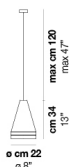

MEDEA SP 2

DATI TECNICI:

CERTIFICAZIONI:

LED N
17,5W DM
5,000K

1x15,5w 220-240V
50/60 Hz

LED

VOLUME Mc 0,1
PESO LORDO Kg 7
PESO NETTO Kg 3,2

download risorse

FINITURA DEL DIFFUSORE

BC/SF

FU/TR

FINITURA MONTATURA

AVS

ALTRE VERSIONI DISPONIBILI

clicca sul disegno per accedere alla pagina web della relativa product sheet

MEDEA SP 1