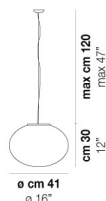

VOLUME Mc 0,11

PESO LORDO Kg 5,44

PESO NETTO Kg 2,89

download risorse

### FINITURA MONTATURA

NI

### ALTRE VERSIONI DISPONIBILI

clicca sul disegno per accedere alla pagina web della relativa product sheet

LUCCI SP 18

LUCCI SP 27

LUCCI SP G

LUCCI SP M