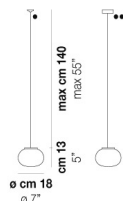

ALTRE VERSIONI DISPONIBILI

clicca sul disegno per accedere alla pagina web della relativa product sheet

LUCCI SP 18