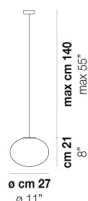

VOLUME Mc 0,11

PESO LORDO Kg 5,44

PESO NETTO Kg 2,89

download risorse

### FINITURA MONTATURA

NI

### ALTRE VERSIONI DISPONIBILI

clicca sul disegno per accedere alla pagina web della relativa product sheet

LUCCI SP 18

LUCCI SP 27

LUCCI SP G

LUCCI SP M