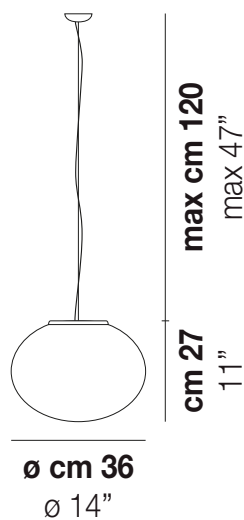

LUCCIOLA SP P

DATI TECNICI:

CERTIFICAZIONI:

SORGENTI LUMINOSE

Model	Power	Voltage	Frequency	Notes
E27	1x77w	220-240V	50/60 Hz	E27
LED F	1x12,5w	220-240V	50/60 Hz	LED 12,5W - (DRIVER INCLUSO) - 3000K - 1650 LUMENS - DIMMERABILE
LED I	1x10w	220-240V	50/60 Hz	LED 10W - 230 VOLT - 3000K - 1120 LUMENS - DIMMERABILE

VOLUME Mc 0,11

PESO LORDO Kg 5,44

PESO NETTO Kg 2,89

download risorse

FINITURA DEL DIFFUSORE

BC/ST

FINITURA MONTATURA

NI

ALTRE VERSIONI DISPONIBILI

clicca sul disegno per accedere alla pagina web della relativa product sheet