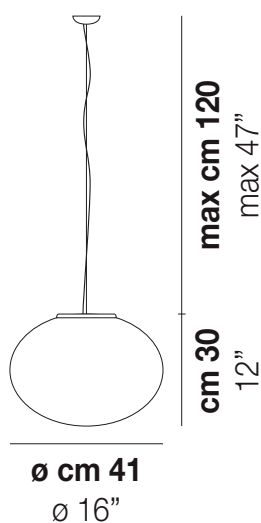

LUCCIOLA SP M

DATI TECNICI:

CERTIFICAZIONI:

SORGENTI LUMINOSE

E27	←→	3x77W	220-240V 50/60 Hz	3XE27
E27	←→	1x77w	220-240V 50/60 Hz	E27
LED F 15W DIM 3.000K		1x12,5w	220-240V 50/60 Hz	LED 12,5W - (DRIVER INCLUSO) - 3000K - 1650 LUMENS - DIMMERABILE
LED I 17,5W DIM 3.000K		1x10w	220-240V 50/60 Hz	LED 10W - 230 VOLT - 3000K - 1120 LUMENS - DIMMERABILE

VOLUME	Mc 0,16
PESO LORDO	Kg 6,43
PESO NETTO	Kg 3,42

download risorse

FINITURA DEL DIFFUSORE

BC/ST

FINITURA MONTATURA

NI

ALTRE VERSIONI DISPONIBILI

clicca sul disegno per accedere alla pagina web della relativa product sheet

LUCCI SP 18

LUCCI SP 27

LUCCI SP G

LUCCI SP P