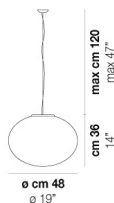

LUCCIOLA SP M

DATI TECNICI:

CERTIFICAZIONI:

SORGENTI LUMINOSE

E27	←→	3x77W	220-240V 50/60 Hz	3XE27
E27	←→	1x77w	220-240V 50/60 Hz	E27
LED F 15W DIM 3.000K		1x12,5w	220-240V 50/60 Hz	LED 12,5W - (DRIVER INCLUSO) - 3000K - 1650 LUMENS - DIMMERABILE
LED I 17,5W DIM 3.000K		1x10w	220-240V 50/60 Hz	LED 10W - 230 VOLT - 3000K - 1120 LUMENS - DIMMERABILE

VOLUME	Mc 0,16
PESO LORDO	Kg 6,43
PESO NETTO	Kg 3,42

download risorse

FINITURA DEL DIFFUSORE

BC/ST

FINITURA MONTATURA

NI

ALTRE VERSIONI DISPONIBILI

clicca sul disegno per accedere alla pagina web della relativa product sheet

LUCCI SP G