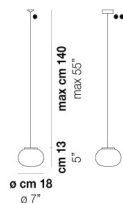

ALTRE VERSIONI DISPONIBILI

clicca sul disegno per accedere alla pagina web della relativa product sheet

LUCCI SP 18