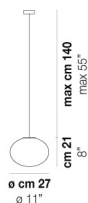

VOLUME	Mc 0,16
PESO LORDO	Kg 6,43
PESO NETTO	Kg 3,42

download risorse

### FINITURA MONTATURA

NI

### ALTRE VERSIONI DISPONIBILI

clicca sul disegno per accedere alla pagina web della relativa product sheet

LUCCI SP 18

LUCCI SP 27

LUCCI SP G

LUCCI SP P