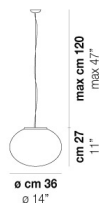

VOLUME	Mc 0,16
PESO LORDO	Kg 6,43
PESO NETTO	Kg 3,42

download risorse

### FINITURA MONTATURA

NI

### ALTRE VERSIONI DISPONIBILI

clicca sul disegno per accedere alla pagina web della relativa product sheet

LUCCI SP 18

LUCCI SP 27

LUCCI SP G

LUCCI SP P