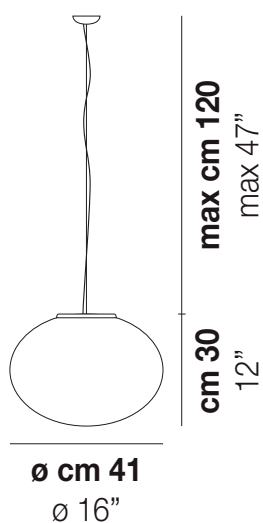

LUCCIOLA SP M

DATI TECNICI:

CERTIFICAZIONI:

SORGENTI LUMINOSE

E27	3x77W	220-240V 50/60 Hz	3XE27
E27	1x77w	220-240V 50/60 Hz	E27
LED F 15W DIM 3.000K	1x12,5w	220-240V 50/60 Hz	LED 12,5W - (DRIVER INCLUSO) - 3000K - 1650 LUMENS - DIMMERABILE
LED I 17,5W DIM 3.000K	1x10w	220-240V 50/60 Hz	LED 10W - 230 VOLT - 3000K - 1120 LUMENS - DIMMERABILE

VOLUME	Mc 0,16
PESO LORDO	Kg 6,43
PESO NETTO	Kg 3,42

download risorse

FINITURA DEL DIFFUSORE

BC/ST

FINITURA MONTATURA

NI

ALTRE VERSIONI DISPONIBILI

clicca sul disegno per accedere alla pagina web della relativa product sheet