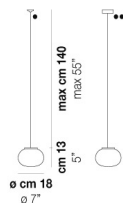

LUCCIOLA SP M

DATI TECNICI:

CERTIFICAZIONI:

SORGENTI LUMINOSE

| | | | | |
|------------------------------|----|---------|----------------------|--|
| E27 | ←→ | 3x77W | 220-240V 50/60 Hz | 3XE27 |
| E27 | ←→ | 1x77w | 220-240V 50/60 Hz | E27 |
| LED F 15W DIM 3.000K | | 1x12,5w | 220-240V 50/60 Hz | LED 12,5W - (DRIVER INCLUSO) - 3000K - 1650 LUMENS - DIMMERABILE |
| LED I 17,5W DIM 3.000K | | 1x10w | 220-240V 50/60 Hz | LED 10W - 230 VOLT - 3000K - 1120 LUMENS - DIMMERABILE |

| | |
|------------|---------|
| VOLUME | Mc 0,16 |
| PESO LORDO | Kg 6,43 |
| PESO NETTO | Kg 3,42 |

download risorse

FINITURA DEL DIFFUSORE

BC/ST

FINITURA MONTATURA

NI

ALTRE VERSIONI DISPONIBILI

clicca sul disegno per accedere alla pagina web della relativa product sheet