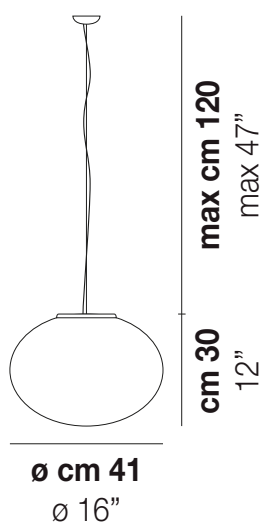

LUCCIOLA SP M

DATI TECNICI:

CERTIFICAZIONI:

SORGENTI LUMINOSE

| | | | | |
|------------------------------|----|---------|----------------------|--|
| E27 | ←→ | 3x77W | 220-240V 50/60 Hz | 3XE27 |
| E27 | ←→ | 1x77w | 220-240V 50/60 Hz | E27 |
| LED F 15W DIM 3.000K | | 1x12,5w | 220-240V 50/60 Hz | LED 12,5W - (DRIVER INCLUSO) - 3000K - 1650 LUMENS - DIMMERABILE |
| LED I 17,5W DIM 3.000K | | 1x10w | 220-240V 50/60 Hz | LED 10W - 230 VOLT - 3000K - 1120 LUMENS - DIMMERABILE |

| | |
|------------|---------|
| VOLUME | Mc 0,16 |
| PESO LORDO | Kg 6,43 |
| PESO NETTO | Kg 3,42 |

download risorse

FINITURA DEL DIFFUSORE

BC/ST

FINITURA MONTATURA

NI

ALTRE VERSIONI DISPONIBILI

clicca sul disegno per accedere alla pagina web della relativa product sheet

LUCCI SP 18

LUCCI SP 27

LUCCI SP G

LUCCI SP P