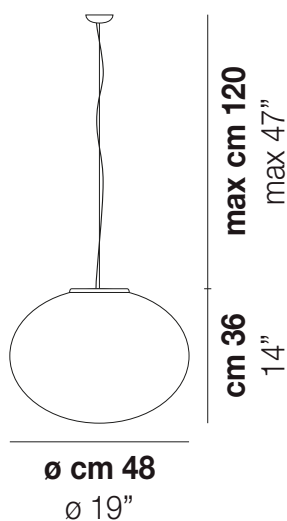

LUCCIOLA SP G

DATI TECNICI:

CERTIFICAZIONI:

SORGENTI LUMINOSE

E27	3x77w	220-240V 50/60 Hz	3XE27
E27	1x77w	220-240V 50/60 Hz	E27
LED F 15W DIM 3.000K	1x12,5w	220-240V 50/60 Hz	LED 12,5W - (DRIVER INCLUSO) - 3000K - 1650 LUMENS - DIMMERABILE
LED I 17,5W DIM 3.000K	1x10w	220-240V 50/60 Hz	LED 10W - 230 VOLT - 3000K - 1120 LUMENS - DIMMERABILE

VOLUME	Mc 0,22
PESO LORDO	Kg 8
PESO NETTO	Kg 4

download risorse

FINITURA DEL DIFFUSORE

BC/ST

FINITURA MONTATURA

NI

ALTRE VERSIONI DISPONIBILI

clicca sul disegno per accedere alla pagina web della relativa product sheet