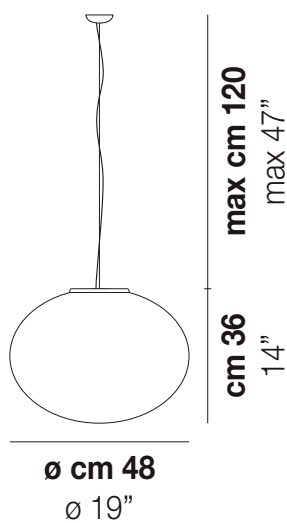

LUCCIOLA SP G

DATI TECNICI:

CERTIFICAZIONI:

SORGENTI LUMINOSE

E27	3x77w	220-240V 50/60 Hz	3XE27
E27	1x77w	220-240V 50/60 Hz	E27
LED F 15W DIM 3.000K	1x12,5w	220-240V 50/60 Hz	LED 12,5W - (DRIVER INCLUSO) - 3000K - 1650 LUMENS - DIMMERABILE
LED I 17,5W DIM 3.000K	1x10w	220-240V 50/60 Hz	LED 10W - 230 VOLT - 3000K - 1120 LUMENS - DIMMERABILE

VOLUME	Mc 0,22
PESO LORDO	Kg 8
PESO NETTO	Kg 4

download risorse

FINITURA DEL DIFFUSORE

BC/ST

FINITURA MONTATURA

NI

ALTRE VERSIONI DISPONIBILI

clicca sul disegno per accedere alla pagina web della relativa product sheet