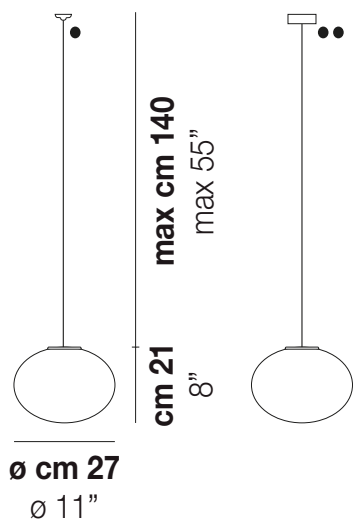

LUCCIOLA SP 27

DATI TECNICI:

CERTIFICAZIONI:

SORGENTI LUMINOSE

E14 1x46w 220-240V
50/60 Hz

E14

1x6w 220-240V
50/60 Hz

LED 6W - 12 VOLT (DRIVER INCLUSO) - 3000K - 825 LUMENS - DIMMERABILE

VOLUME Mc 0,05

PESO LORDO Kg 2,7

PESO NETTO Kg 1,1

download risorse

FINITURA DEL DIFFUSORE

BC/ST

FINITURA MONTATURA

BC