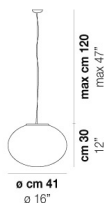

LUCCIOLA SP 18

DATI TECNICI:

CERTIFICAZIONI:

SORGENTI LUMINOSE

E14	1x46w	220-240V 50/60 Hz
LED E 8.5W/10W 3.000K	1x6w	220-240V 50/60 Hz

E14

LED 6W - 12 VOLT (DRIVER INCLUSO) - 3000K - 825 LUMENS - DIMMERABILE

VOLUME	Mc 0,02
PESO LORDO	Kg 1
PESO NETTO	Kg 0,5

download risorse

FINITURA DEL DIFFUSORE

BC/ST

FINITURA MONTATURA

BC

ALTRE VERSIONI DISPONIBILI

clicca sul disegno per accedere alla pagina web della relativa product sheet

LUCCI SP M