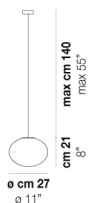

LUCCIOLA SP 18

DATI TECNICI:

CERTIFICAZIONI:

SORGENTI LUMINOSE

E14	1x46w	220-240V 50/60 Hz
LED E 8.5W/10W 3.000K	1x6w	220-240V 50/60 Hz

E14

LED 6W - 12 VOLT (DRIVER INCLUSO) - 3000K - 825 LUMENS - DIMMERABILE

VOLUME	Mc 0,02
PESO LORDO	Kg 1
PESO NETTO	Kg 0,5

download risorse

FINITURA DEL DIFFUSORE

BC/ST

FINITURA MONTATURA

BC

ALTRE VERSIONI DISPONIBILI

clicca sul disegno per accedere alla pagina web della relativa product sheet

LUCCI SP 27

LUCCI SP G

LUCCI SP M

LUCCI SP P