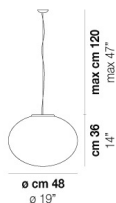

LUCCIOLA SP 18

DATI TECNICI:

CERTIFICAZIONI:

SORGENTI LUMINOSE

E14	1x46w	220-240V 50/60 Hz
LED E 8.5W/10W 3.000K	1x6w	220-240V 50/60 Hz

E14

LED 6W - 12 VOLT (DRIVER INCLUSO) - 3000K - 825 LUMENS - DIMMERABILE

VOLUME	Mc 0,02
PESO LORDO	Kg 1
PESO NETTO	Kg 0,5

download risorse

FINITURA DEL DIFFUSORE

BC/ST

FINITURA MONTATURA

BC

ALTRE VERSIONI DISPONIBILI

clicca sul disegno per accedere alla pagina web della relativa product sheet

LUCCI SP G