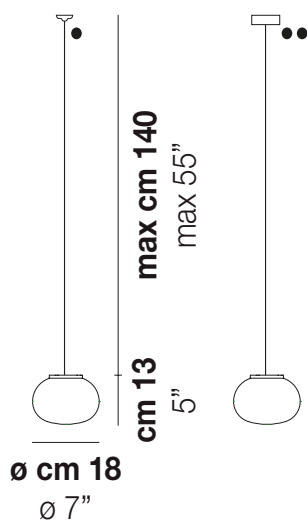

LUCCIOLA SP 18

DATI TECNICI:

CERTIFICAZIONI:

SORGENTI LUMINOSE

E14	1x46w	220-240V 50/60 Hz
LED E 8.5W/10W 3.000K	1x6w	220-240V 50/60 Hz

E14

LED 6W - 12 VOLT (DRIVER INCLUSO) - 3000K - 825 LUMENS - DIMMERABILE

VOLUME	Mc 0,02
PESO LORDO	Kg 1
PESO NETTO	Kg 0,5

download risorse

FINITURA DEL DIFFUSORE

BC/ST

FINITURA MONTATURA

BC

ALTRE VERSIONI DISPONIBILI

clicca sul disegno per accedere alla pagina web della relativa product sheet

LUCCI SP 27

LUCCI SP G

LUCCI SP M

LUCCI SP P