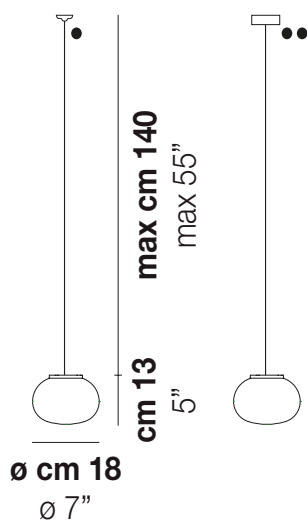

LUCCIOLA SP 18

DATI TECNICI:

CERTIFICAZIONI:

SORGENTI LUMINOSE

E14 1x46w 220-240V 50/60 Hz

E14

1x6w 220-240V 50/60 Hz

LED 6W - 12 VOLT (DRIVER INCLUSO) - 3000K - 825 LUMENS - DIMMERABILE

VOLUME Mc 0,02

PESO LORDO Kg 1

PESO NETTO Kg 0,5

download risorse

FINITURA DEL DIFFUSORE

BC/ST

FINITURA MONTATURA

BC

ALTRE VERSIONI DISPONIBILI

clicca sul disegno per accedere alla pagina web della relativa product sheet

LUCCI SP 27

LUCCI SP G

LUCCI SP M

LUCCI SP P