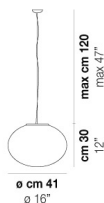

VOLUME Mc 0,02

PESO LORDO Kg 1

PESO NETTO Kg 0,5

download risorse

FINITURA DEL DIFFUSORE

BC/ST

FINITURA MONTATURA

BC

ALTRE VERSIONI DISPONIBILI

clicca sul disegno per accedere alla pagina web della relativa product sheet

LUCCI SP 27

LUCCI SP G

LUCCI SP M

LUCCI SP P