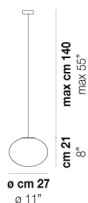

LUCCIOLA SP 18

DATI TECNICI:

CERTIFICAZIONI:

SORGENTI LUMINOSE

E14 1x46w 220-240V 50/60 Hz

E14

1x6w 220-240V 50/60 Hz

LED 6W - 12 VOLT (DRIVER INCLUSO) - 3000K - 825 LUMENS - DIMMERABILE

VOLUME Mc 0,02

PESO LORDO Kg 1

PESO NETTO Kg 0,5

download risorse

FINITURA DEL DIFFUSORE

BC/ST

FINITURA MONTATURA

BC

ALTRE VERSIONI DISPONIBILI

clicca sul disegno per accedere alla pagina web della relativa product sheet

LUCCI SP 27

LUCCI SP G

LUCCI SP M

LUCCI SP P