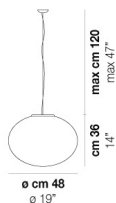

VOLUME Mc 0,02

PESO LORDO Kg 1

PESO NETTO Kg 0,5

download risorse

FINITURA DEL DIFFUSORE

BC/ST

FINITURA MONTATURA

BC

ALTRE VERSIONI DISPONIBILI

clicca sul disegno per accedere alla pagina web della relativa product sheet

LUCCI SP 27

LUCCI SP G

LUCCI SP M

LUCCI SP P