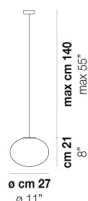

LUCCIOLA SP P

DATI TECNICI:

CERTIFICAZIONI:

SORGENTI LUMINOSE

Model	Power	Voltage	Frequency	Notes
E27	1x77w	220-240V	50/60 Hz	E27
LED F	1x12,5w	220-240V	50/60 Hz	LED 12,5W - (DRIVER INCLUSO) - 3000K - 1650 LUMENS - DIMMERABILE
LED I	1x10w	220-240V	50/60 Hz	LED 10W - 230 VOLT - 3000K - 1120 LUMENS - DIMMERABILE

VOLUME Mc 0,11

PESO LORDO Kg 5,44

PESO NETTO Kg 2,89

download risorse

FINITURA DEL DIFFUSORE

BC/ST

FINITURA MONTATURA

NI

ALTRE VERSIONI DISPONIBILI

clicca sul disegno per accedere alla pagina web della relativa product sheet

LUCCI SP 18

LUCCI SP 27

LUCCI SP G

LUCCI SP M