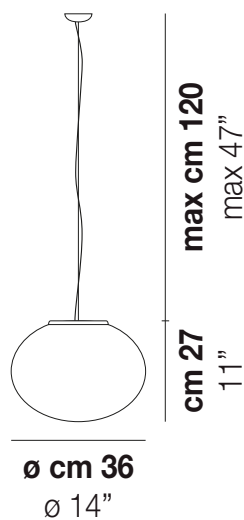

LUCCIOLA SP P

DATI TECNICI:

CERTIFICAZIONI:

SORGENTI LUMINOSE

Model	Power	Voltage	Frequency	Notes
E27	1x77w	220-240V	50/60 Hz	E27
LED F	1x12,5w	220-240V	50/60 Hz	LED 12,5W - (DRIVER INCLUSO) - 3000K - 1650 LUMENS - DIMMERABILE
LED I	1x10w	220-240V	50/60 Hz	LED 10W - 230 VOLT - 3000K - 1120 LUMENS - DIMMERABILE

VOLUME Mc 0,11

PESO LORDO Kg 5,44

PESO NETTO Kg 2,89

download risorse

FINITURA DEL DIFFUSORE

BC/ST

FINITURA MONTATURA

NI

ALTRE VERSIONI DISPONIBILI

clicca sul disegno per accedere alla pagina web della relativa product sheet

LUCCI SP 18

LUCCI SP 27

LUCCI SP G

LUCCI SP M