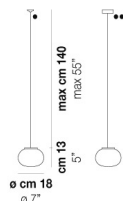

VOLUME Mc 0,11

PESO LORDO Kg 5,44

PESO NETTO Kg 2,89

download risorse

FINITURA DEL DIFFUSORE

BC/ST

FINITURA MONTATURA

NI

ALTRE VERSIONI DISPONIBILI

clicca sul disegno per accedere alla pagina web della relativa product sheet

LUCCI SP 18

LUCCI SP 27

LUCCI SP G

LUCCI SP M