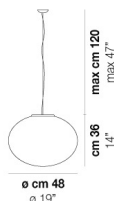

VOLUME Mc 0,11

PESO LORDO Kg 5,44

PESO NETTO Kg 2,89

download risorse

FINITURA DEL DIFFUSORE

BC/ST

FINITURA MONTATURA

NI

ALTRE VERSIONI DISPONIBILI

clicca sul disegno per accedere alla pagina web della relativa product sheet

LUCCI SP 18

LUCCI SP 27

LUCCI SP G

LUCCI SP M