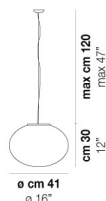

VOLUME Mc 0,11

PESO LORDO Kg 5,44

PESO NETTO Kg 2,89

download risorse

FINITURA DEL DIFFUSORE

BC/ST

FINITURA MONTATURA

NI

ALTRE VERSIONI DISPONIBILI

clicca sul disegno per accedere alla pagina web della relativa product sheet

LUCCI SP 18

LUCCI SP 27

LUCCI SP G

LUCCI SP M