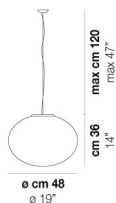

VOLUME	Mc 0,16
PESO LORDO	Kg 6,43
PESO NETTO	Kg 3,42

download risorse

### FINITURA MONTATURA

NI

### ALTRE VERSIONI DISPONIBILI

clicca sul disegno per accedere alla pagina web della relativa product sheet

LUCCI SP 18

LUCCI SP 27

LUCCI SP G

LUCCI SP P