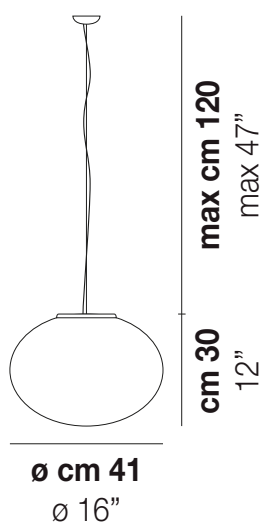

LUCCIOLA SP M

DATI TECNICI:

CERTIFICAZIONI:

SORGENTI LUMINOSE

E27	3x77W	220-240V 50/60 Hz	3XE27
E27	1x77w	220-240V 50/60 Hz	E27
LED F 15W DIM 3.000K	1x12,5w	220-240V 50/60 Hz	LED 12,5W - (DRIVER INCLUSO) - 3000K - 1650 LUMENS - DIMMERABILE
LED I 17,5W DIM 3.000K	1x10w	220-240V 50/60 Hz	LED 10W - 230 VOLT - 3000K - 1120 LUMENS - DIMMERABILE

VOLUME	Mc 0,16
PESO LORDO	Kg 6,43
PESO NETTO	Kg 3,42

download risorse

FINITURA DEL DIFFUSORE

BC/ST

FINITURA MONTATURA

NI

ALTRE VERSIONI DISPONIBILI

clicca sul disegno per accedere alla pagina web della relativa product sheet

LUCCI SP 18

LUCCI SP 27

LUCCI SP G

LUCCI SP P