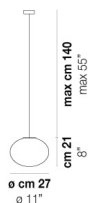

LUCCIOLA SP M

DATI TECNICI:

CERTIFICAZIONI:

SORGENTI LUMINOSE

E27	3x77W	220-240V 50/60 Hz	3XE27
E27	1x77w	220-240V 50/60 Hz	E27
LED F 15W DIM 3.000K	1x12,5w	220-240V 50/60 Hz	LED 12,5W - (DRIVER INCLUSO) - 3000K - 1650 LUMENS - DIMMERABILE
LED I 17,5W DIM 3.000K	1x10w	220-240V 50/60 Hz	LED 10W - 230 VOLT - 3000K - 1120 LUMENS - DIMMERABILE

VOLUME	Mc 0,16
PESO LORDO	Kg 6,43
PESO NETTO	Kg 3,42

download risorse

FINITURA DEL DIFFUSORE

BC/ST

FINITURA MONTATURA

NI

ALTRE VERSIONI DISPONIBILI

clicca sul disegno per accedere alla pagina web della relativa product sheet

LUCCI SP 27