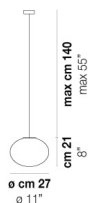

LUCCIOLA SP M

DATI TECNICI:

CERTIFICAZIONI:

SORGENTI LUMINOSE

E27	←→	3x77W	220-240V 50/60 Hz	3XE27
E27	←→	1x77w	220-240V 50/60 Hz	E27
LED F 15W DIM 3.000K		1x12,5w	220-240V 50/60 Hz	LED 12,5W - (DRIVER INCLUSO) - 3000K - 1650 LUMENS - DIMMERABILE
LED I 17,5W DIM 3.000K		1x10w	220-240V 50/60 Hz	LED 10W - 230 VOLT - 3000K - 1120 LUMENS - DIMMERABILE

VOLUME	Mc 0,16
PESO LORDO	Kg 6,43
PESO NETTO	Kg 3,42

download risorse

FINITURA DEL DIFFUSORE

BC/ST

FINITURA MONTATURA

NI

ALTRE VERSIONI DISPONIBILI

clicca sul disegno per accedere alla pagina web della relativa product sheet

LUCCI SP 27