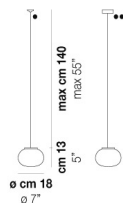

VOLUME	Mc 0,16
PESO LORDO	Kg 6,43
PESO NETTO	Kg 3,42

download risorse

FINITURA DEL DIFFUSORE

BC/ST

FINITURA MONTATURA

NI

ALTRE VERSIONI DISPONIBILI

clicca sul disegno per accedere alla pagina web della relativa product sheet