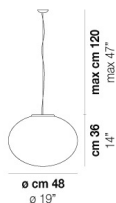

LUCCIOLA SP M

DATI TECNICI:

CERTIFICAZIONI:

SORGENTI LUMINOSE

E27	←→	3x77W	220-240V 50/60 Hz	3XE27
E27	←→	1x77w	220-240V 50/60 Hz	E27
LED F 15W DIM 3.000K		1x12,5w	220-240V 50/60 Hz	LED 12,5W - (DRIVER INCLUSO) - 3000K - 1650 LUMENS - DIMMERABILE
LED I 17,5W DIM 3.000K		1x10w	220-240V 50/60 Hz	LED 10W - 230 VOLT - 3000K - 1120 LUMENS - DIMMERABILE

VOLUME	Mc 0,16
PESO LORDO	Kg 6,43
PESO NETTO	Kg 3,42

download risorse

FINITURA DEL DIFFUSORE

BC/ST

FINITURA MONTATURA

NI

ALTRE VERSIONI DISPONIBILI

clicca sul disegno per accedere alla pagina web della relativa product sheet

LUCCI SP G