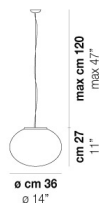

LUCCIOLA SP M

DATI TECNICI:

CERTIFICAZIONI:

SORGENTI LUMINOSE

E27	←→	3x77W	220-240V 50/60 Hz	3XE27
E27	←→	1x77w	220-240V 50/60 Hz	E27
LED F 15W DIM 3.000K		1x12,5w	220-240V 50/60 Hz	LED 12,5W - (DRIVER INCLUSO) - 3000K - 1650 LUMENS - DIMMERABILE
LED I 17,5W DIM 3.000K		1x10w	220-240V 50/60 Hz	LED 10W - 230 VOLT - 3000K - 1120 LUMENS - DIMMERABILE

VOLUME	Mc 0,16
PESO LORDO	Kg 6,43
PESO NETTO	Kg 3,42

download risorse

FINITURA DEL DIFFUSORE

BC/ST

FINITURA MONTATURA

NI

ALTRE VERSIONI DISPONIBILI

clicca sul disegno per accedere alla pagina web della relativa product sheet

LUCCI SP P