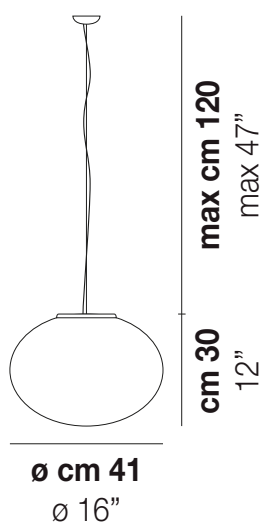

LUCCIOLA SP M

DATI TECNICI:

CERTIFICAZIONI:

SORGENTI LUMINOSE

E27	←→	3x77W	220-240V 50/60 Hz	3XE27
E27	←→	1x77w	220-240V 50/60 Hz	E27
LED F 15W DIM 3.000K		1x12,5w	220-240V 50/60 Hz	LED 12,5W - (DRIVER INCLUSO) - 3000K - 1650 LUMENS - DIMMERABILE
LED I 17,5W DIM 3.000K		1x10w	220-240V 50/60 Hz	LED 10W - 230 VOLT - 3000K - 1120 LUMENS - DIMMERABILE

VOLUME	Mc 0,16
PESO LORDO	Kg 6,43
PESO NETTO	Kg 3,42

download risorse

FINITURA DEL DIFFUSORE

BC/ST

FINITURA MONTATURA

NI

ALTRE VERSIONI DISPONIBILI

clicca sul disegno per accedere alla pagina web della relativa product sheet

LUCCI SP 18

LUCCI SP 27

LUCCI SP G

LUCCI SP P