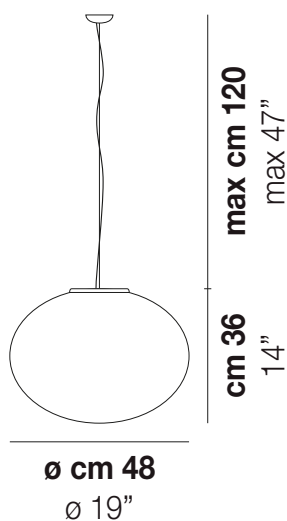

LUCCIOLA SP G